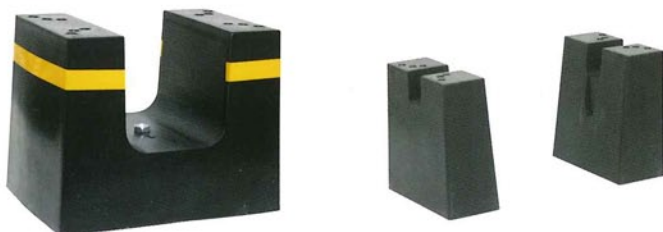

A型/B型 コンクリート架台 PAT.

タイプ	品番
B1(10型1本用)	25KONB1X
B2(10型2本用)	25KONB2X
A1(20型1本用)	25KONA1X
A2(20型2本用) A3(20型3本)用	25KONA2X