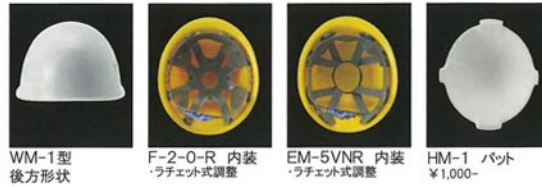

Shinwa WM-1型 (EM-5型F-2-0式R) 重量/382g
WM-1V型 (EM-5型VN式R) 重量/350g

WM-1P型 (EM-5型F-2-0-P式R) 重量/405g
WM-1VP型 (EM-5型VN-P式R) 重量/385g

WM-1型 (EM-5型F-2-0式R)

¥3,200-

- 着サイズ/最大61cm
- S式ワンタッチあご紐標準仕様/グレー
- 進和S耳紐標準仕様/グレー

製品仕様 標準仕様

WM-1V型 (EM-5型VN式R)

¥3,600-

- 着サイズ/最大61cm
- S式ワンタッチあご紐標準仕様/グレー
- 進和S耳紐標準仕様/グレー

WM-1P型 (EM-5型F-2-0-P式R)

¥3,700-

- 着サイズ/最大61cm
- S式ワンタッチあご紐標準仕様/グレー
- 進和S耳紐標準仕様/グレー

製品仕様 標準仕様

WM-1VP型 (EM-5型VN-P式R)

¥4,100-

- 着サイズ/最大61cm
- S式ワンタッチあご紐標準仕様/グレー
- 進和S耳紐標準仕様/グレー

シャープなエッジのMPタイプ

Shinwa WM-2型 (SS-55-2型S-5N式R) 重量/369g
WM-2V型 (SS-55-2型V式R) 重量/356g

WM-2P型 (SS-55-2型S-5N-P式R) 重量/389g
WM-2VP型 (SS-55-2型V-P式R) 重量/375g

WM-2型 (SS-55-2型S-5N式R)

¥3,200-

- 着サイズ/最大61cm
- S式ワンタッチあご紐標準仕様/グレー
- 進和S耳紐標準仕様/グレー

製品仕様 標準仕様

WM-2V型 (SS-55-2型V式R)

¥3,600-

- 着サイズ/最大61cm
- S式ワンタッチあご紐標準仕様/グレー
- 進和S耳紐標準仕様/グレー

WM-2P型 (SS-55-2型S-5N-P式R)