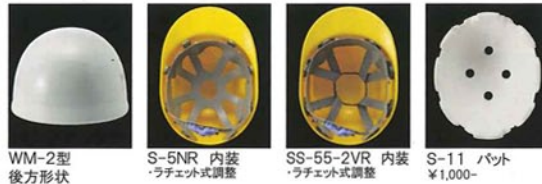

¥3,700-

- 着サイズ/最大61cm
- S式ワンタッチあご紐標準仕様/グレー
- 進和S耳紐標準仕様/グレー

製品仕様 標準仕様

WM-2VP型 (SS-55-2型V-P式R)

¥4,100-

- 着サイズ/最大61cm
- S式ワンタッチあご紐標準仕様/グレー
- 進和S耳紐標準仕様/グレー

Shinwa WM-3P型 (SS-77型S-5-P式R) 重量/387g

コンパクトな野球帽タイプ。

WM-3P型 (SS-77型S-5-P式R)

¥3,400-

- 着サイズ/最大60cm
- S式ワンタッチあご紐標準仕様/グレー
- 進和S耳紐標準仕様/グレー

※1 表示価格には、消費税は含まれておりません。 ※2 商品の仕様は、改良の為予告無しに変更することがあります。
 ※3 カラーは印刷の為、実際の色とは異なる場合があります。 ※4 完成品重量は標準重量ですので若干の誤差があります。

DIC WM-74型 (SYF型SYF-P式A) 重量/335g