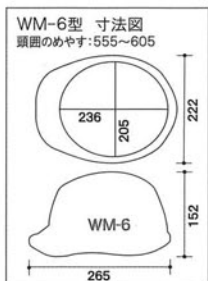

WM-3P型 (SS-77型S-5-P式R)

¥3,400-

- 着サイズ/最大60cm
- S式ワンタッチあご紐標準仕様/グレー
- 進和S耳紐標準仕様/グレー

※1 表示価格には、消費税は含まれておりません。 ※2 商品の仕様は、改良の為予告無しに変更することがあります。
 ※3 カラーは印刷の為、実際の色とは異なる場合があります。 ※4 完成品重量は標準重量ですので若干の誤差があります。

DIC WM-74型 (SYF型SYF-P式A) 重量/335g

WM-74P型 (SYF型SYF-P-S式A) 重量/355g

WM-74型 (SYF型SYF-P式A)

¥4,400-

- 着サイズ/最大60.5cm
- 差込ワンタッチあご紐標準仕様/グレー
- NP耳紐標準仕様/グレー

WM-74P型 (SYF型SYF-P-S式A)

¥4,900-

- 着サイズ/最大60.5cm
- 差込ワンタッチあご紐標準仕様/グレー
- NP耳紐標準仕様/グレー

DIC WM-74H型 (SYF-V型SYF-P式VA) 重量/335g

WM-74HP型 (SYF-V型SYF-P-S式VA) 重量/355g

WM-74H型 (SYF-V型SYF-P式VA)

¥4,700-

- 着サイズ/最大60.5cm
- 差込ワンタッチあご紐標準仕様/グレー
- NP耳紐標準仕様/グレー

WM-74HP型 (SYF-V型SYF-P-S式VA)

¥5,200-

- 着サイズ/最大60.5cm
- 差込ワンタッチあご紐標準仕様/グレー
- NP耳紐標準仕様/グレー

DIC WM-6型 (MP型PM-P式A) 重量/380g

WM-6P型 (MP型PM-P-MP式A) 重量/410g

WM-6型 (MP型PM-P式A)

¥3,300-

- 着サイズ/最大60.5cm
- 差込ワンタッチあご紐標準仕様/グレー
- NP耳紐標準仕様/グレー

WM-6P型 (MP型PM-P-MP式A)

¥3,800-

- 着サイズ/最大60.5cm
- 差込ワンタッチあご紐標準仕様/グレー
- NP耳紐標準仕様/グレー