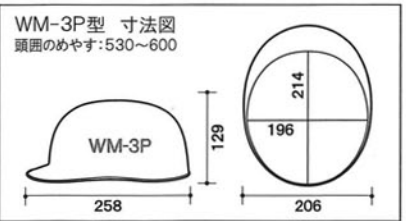

WM-2型 (SS-55-2型S-5N式R)

¥3,200-

- 着サイズ/最大61cm
- S式ワンタッチあご紐標準仕様/グレー
- 進和S耳紐標準仕様/グレー

製品仕様 標準仕様

WM-2V型 (SS-55-2型V式R)

¥3,600-

- 着サイズ/最大61cm
- S式ワンタッチあご紐標準仕様/グレー
- 進和S耳紐標準仕様/グレー

WM-2P型 (SS-55-2型S-5N-P式R)

¥3,700-

- 着サイズ/最大61cm
- S式ワンタッチあご紐標準仕様/グレー
- 進和S耳紐標準仕様/グレー

製品仕様 標準仕様

WM-2VP型 (SS-55-2型V-P式R)

¥4,100-

- 着サイズ/最大61cm
- S式ワンタッチあご紐標準仕様/グレー
- 進和S耳紐標準仕様/グレー

Shinwa WM-3P型 (SS-77型S-5-P式R) 重量/387g

コンパクトな野球帽タイプ。

WM-3P型 (SS-77型S-5-P式R)

¥3,400-

- 着サイズ/最大60cm
- S式ワンタッチあご紐標準仕様/グレー
- 進和S耳紐標準仕様/グレー

※1 表示価格には、消費税は含まれておりません。 ※2 商品の仕様は、改良の為予告無しに変更することがあります。
 ※3 カラーは印刷の為、実際の色とは異なる場合があります。 ※4 完成品重量は標準重量ですので若干の誤差があります。

DIC WM-74型 (SYF型SYF-P式A) 重量/335g

WM-74P型 (SYF型SYF-P-S式A) 重量/355g

WM-74型 (SYF型SYF-P式A)

¥4,400-

- 着サイズ/最大60.5cm
- 差込ワンタッチあご紐標準仕様/グレー
- NP耳紐標準仕様/グレー

WM-74P型 (SYF型SYF-P-S式A)

¥4,900-

- 着サイズ/最大60.5cm
- 差込ワンタッチあご紐標準仕様/グレー
- NP耳紐標準仕様/グレー

DIC WM-74H型 (SYF-V型SYF-P式VA) 重量/335g