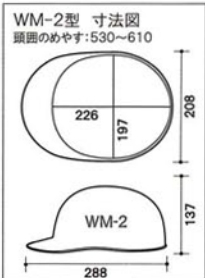

WM-2型 (SS-55-2型S-5N式R)

¥3,200-

- 着サイズ/最大61cm
- S式ワンタッチあご紐標準仕様/グレー
- 進和S耳紐標準仕様/グレー

製品仕様 標準仕様

WM-2V型 (SS-55-2型V式R)

¥3,600-

- 着サイズ/最大61cm
- S式ワンタッチあご紐標準仕様/グレー
- 進和S耳紐標準仕様/グレー

WM-2P型 (SS-55-2型S-5N-P式R)

¥3,700-

- 着サイズ/最大61cm
- S式ワンタッチあご紐標準仕様/グレー
- 進和S耳紐標準仕様/グレー

製品仕様 標準仕様

WM-2VP型 (SS-55-2型V-P式R)

¥4,100-

- 着サイズ/最大61cm
- S式ワンタッチあご紐標準仕様/グレー
- 進和S耳紐標準仕様/グレー

Shinwa WM-3P型 (SS-77型S-5-P式R) 重量/387g

コンパクトな野球帽タイプ。

WM-3P型 (SS-77型S-5-P式R)

¥3,400-

- 着サイズ/最大60cm
- S式ワンタッチあご紐標準仕様/グレー
- 進和S耳紐標準仕様/グレー

※1 表示価格には、消費税は含まれておりません。 ※2 商品の仕様は、改良の為予告無しに変更することがあります。
 ※3 カラーは印刷の為、実際の色とは異なる場合があります。 ※4 完成品重量は標準重量ですので若干の誤差があります。

DIC WM-74型 (SYF型SYF-P式A) 重量/335g

WM-74P型 (SYF型SYF-P-S式A) 重量/355g

WM-74型 (SYF型SYF-P式A)

¥4,400-

- 着サイズ/最大60.5cm
- 差込ワンタッチあご紐標準仕様/グレー
- NP耳紐標準仕様/グレー

WM-74P型 (SYF型SYF-P-S式A)

¥4,900-

- 着サイズ/最大60.5cm
- 差込ワンタッチあご紐標準仕様/グレー
- NP耳紐標準仕様/グレー

DIC WM-74H型 (SYF-V型SYF-P式VA) 重量/335g