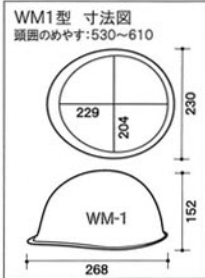

Shinwa WM-1型 (EM-5型F-2-0式R) 重量/382g
WM-1V型 (EM-5型VN式R) 重量/350g

WM-1P型 (EM-5型F-2-0-P式R) 重量/405g
WM-1VP型 (EM-5型VN-P式R) 重量/385g

WM-1型 (EM-5型F-2-0式R)

¥3,200-

- 着サイズ/最大61cm
- S式ワンタッチあご紐標準仕様/グレー
- 進和S耳紐標準仕様/グレー

製品仕様 標準仕様

WM-1V型 (EM-5型VN式R)

¥3,600-

- 着サイズ/最大61cm
- S式ワンタッチあご紐標準仕様/グレー
- 進和S耳紐標準仕様/グレー

WM-1P型 (EM-5型F-2-0-P式R)

¥3,700-

- 着サイズ/最大61cm
- S式ワンタッチあご紐標準仕様/グレー
- 進和S耳紐標準仕様/グレー

製品仕様 標準仕様

WM-1VP型 (EM-5型VN-P式R)

¥4,100-

- 着サイズ/最大61cm
- S式ワンタッチあご紐標準仕様/グレー
- 進和S耳紐標準仕様/グレー

シャープなエッジのMPタイプ

Shinwa WM-2型 (SS-55-2型S-5N式R) 重量/369g
WM-2V型 (SS-55-2型V式R) 重量/356g

WM-2P型 (SS-55-2型S-5N-P式R) 重量/389g
WM-2VP型 (SS-55-2型V-P式R) 重量/375g

WM-2型 (SS-55-2型S-5N式R)

¥3,200-

- 着サイズ/最大61cm
- S式ワンタッチあご紐標準仕様/グレー
- 進和S耳紐標準仕様/グレー

製品仕様 標準仕様

WM-2V型 (SS-55-2型V式R)

¥3,600-

- 着サイズ/最大61cm
- S式ワンタッチあご紐標準仕様/グレー
- 進和S耳紐標準仕様/グレー

WM-2P型 (SS-55-2型S-5N-P式R)