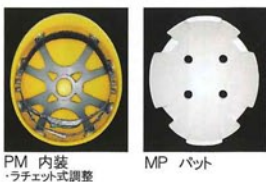

WM-74P型 (SYF型SYF-P-S式A) 重量/355g

WM-74型 (SYF型SYF-P式A)

¥4,400-

- 着サイズ/最大60.5cm
- 差込ワンタッチあご紐標準仕様/グレー
- NP耳紐標準仕様/グレー

WM-74P型 (SYF型SYF-P-S式A)

¥4,900-

- 着サイズ/最大60.5cm
- 差込ワンタッチあご紐標準仕様/グレー
- NP耳紐標準仕様/グレー

DIC WM-74H型 (SYF-V型SYF-P式VA) 重量/335g

WM-74HP型 (SYF-V型SYF-P-S式VA) 重量/355g

WM-74H型 (SYF-V型SYF-P式VA)

¥4,700-

- 着サイズ/最大60.5cm
- 差込ワンタッチあご紐標準仕様/グレー
- NP耳紐標準仕様/グレー

WM-74HP型 (SYF-V型SYF-P-S式VA)

¥5,200-

- 着サイズ/最大60.5cm
- 差込ワンタッチあご紐標準仕様/グレー
- NP耳紐標準仕様/グレー

DIC WM-6型 (MP型PM-P式A) 重量/380g

WM-6P型 (MP型PM-P-MP式A) 重量/410g

WM-6型 (MP型PM-P式A)

¥3,300-

- 着サイズ/最大60.5cm
- 差込ワンタッチあご紐標準仕様/グレー
- NP耳紐標準仕様/グレー

WM-6P型 (MP型PM-P-MP式A)

¥3,800-

- 着サイズ/最大60.5cm
- 差込ワンタッチあご紐標準仕様/グレー
- NP耳紐標準仕様/グレー