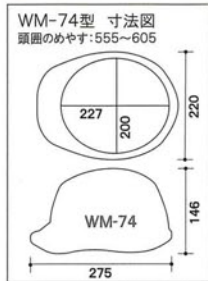

¥3,700-

- 着サイズ/最大61cm
- S式ワンタッチあご紐標準仕様/グレー
- 進和S耳紐標準仕様/グレー

製品仕様 標準仕様

WM-2VP型 (SS-55-2型V-P式R)

¥4,100-

- 着サイズ/最大61cm
- S式ワンタッチあご紐標準仕様/グレー
- 進和S耳紐標準仕様/グレー

Shinwa WM-3P型 (SS-77型S-5-P式R) 重量/387g

コンパクトな野球帽タイプ。

WM-3P型 (SS-77型S-5-P式R)

¥3,400-

- 着サイズ/最大60cm
- S式ワンタッチあご紐標準仕様/グレー
- 進和S耳紐標準仕様/グレー

※1 表示価格には、消費税は含まれておりません。 ※2 商品の仕様は、改良の為予告無しに変更することがあります。
 ※3 カラーは印刷の為、実際の色とは異なる場合があります。 ※4 完成品重量は標準重量ですので若干の誤差があります。

DIC WM-74型 (SYF型SYF-P式A) 重量/335g

WM-74P型 (SYF型SYF-P-S式A) 重量/355g

WM-74型 (SYF型SYF-P式A)

¥4,400-

- 着サイズ/最大60.5cm
- 差込ワンタッチあご紐標準仕様/グレー
- NP耳紐標準仕様/グレー

WM-74P型 (SYF型SYF-P-S式A)

¥4,900-

- 着サイズ/最大60.5cm
- 差込ワンタッチあご紐標準仕様/グレー
- NP耳紐標準仕様/グレー

DIC WM-74H型 (SYF-V型SYF-P式VA) 重量/335g

WM-74HP型 (SYF-V型SYF-P-S式VA) 重量/355g

WM-74H型 (SYF-V型SYF-P式VA)

¥4,700-

- 着サイズ/最大60.5cm
- 差込ワンタッチあご紐標準仕様/グレー
- NP耳紐標準仕様/グレー

WM-74HP型 (SYF-V型SYF-P-S式VA)

¥5,200-

- 着サイズ/最大60.5cm
- 差込ワンタッチあご紐標準仕様/グレー
- NP耳紐標準仕様/グレー