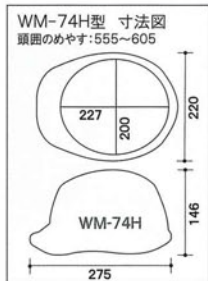

¥3,700-

- 着サイズ/最大61cm
- S式ワンタッチあご紐標準仕様/グレー
- 進和S耳紐標準仕様/グレー

製品仕様 標準仕様

WM-2VP型 (SS-55-2型V-P式R)

¥4,100-

- 着サイズ/最大61cm
- S式ワンタッチあご紐標準仕様/グレー
- 進和S耳紐標準仕様/グレー

Shinwa WM-3P型 (SS-77型S-5-P式R) 重量/387g

コンパクトな野球帽タイプ。

WM-3P型 (SS-77型S-5-P式R)

¥3,400-

- 着サイズ/最大60cm
- S式ワンタッチあご紐標準仕様/グレー
- 進和S耳紐標準仕様/グレー

※1 表示価格には、消費税は含まれておりません。 ※2 商品の仕様は、改良の為予告無しに変更することがあります。
 ※3 カラーは印刷の為、実際の色とは異なる場合があります。 ※4 完成品重量は標準重量ですので若干の誤差があります。

DIC WM-74型 (SYF型SYF-P式A) 重量/335g

WM-74P型 (SYF型SYF-P-S式A) 重量/355g

WM-74型 (SYF型SYF-P式A)

¥4,400-

- 着サイズ/最大60.5cm
- 差込ワンタッチあご紐標準仕様/グレー
- NP耳紐標準仕様/グレー

WM-74P型 (SYF型SYF-P-S式A)

¥4,900-

- 着サイズ/最大60.5cm
- 差込ワンタッチあご紐標準仕様/グレー
- NP耳紐標準仕様/グレー

DIC WM-74H型 (SYF-V型SYF-P式VA) 重量/335g

WM-74HP型 (SYF-V型SYF-P-S式VA) 重量/355g

WM-74H型 (SYF-V型SYF-P式VA)

¥4,700-

- 着サイズ/最大60.5cm
- 差込ワンタッチあご紐標準仕様/グレー
- NP耳紐標準仕様/グレー

WM-74HP型 (SYF-V型SYF-P-S式VA)

¥5,200-

- 着サイズ/最大60.5cm
- 差込ワンタッチあご紐標準仕様/グレー
- NP耳紐標準仕様/グレー